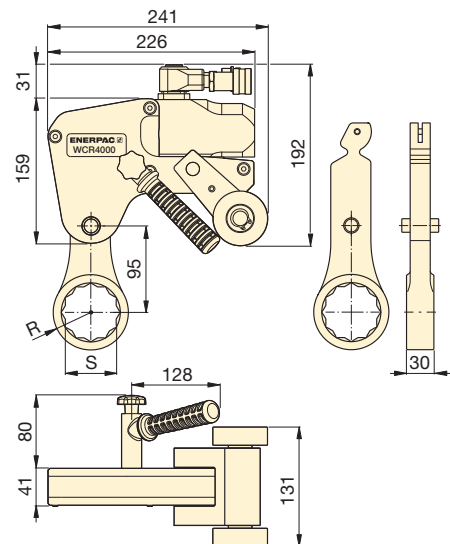

* Para o peso total adicione 13,89 libras para o WCR4000, 4,40 libras para o W4000X e o peso da chave de boca.

** Os cabeçotes WCR4000, chaves de boca e unidades de acionamento são todos vendidos separadamente.